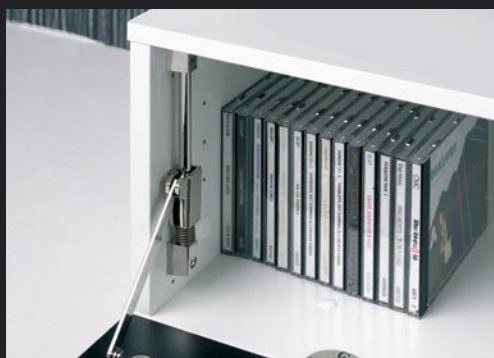

1 Riulielement 121.7 x 49 x 52.6 cm	2 Riulielement 121.7 x 49 x 101.9 cm	3 Riulielement 182.5 x 49 x 52.6 cm	4 Riulielement 182.5 x 49 x 101.9 cm	5 Seinariiuul 121.7 x 19.7 x 3.2 cm	6 TV-element 182.5 x 49 x 27.6 cm
7 Diivanilaud 121.7 x 98.2 x 29 cm	8 1 Halogeenvalgusti 2 x Ø7 x Ø7 cm	9 Seinaelement 30.4 x 30 x 98.5 cm	10 Kitsas pörandaelement 30.4 x 30 x 200.5 cm	11 Seinaelement 121.7 x 30 x 49.2 cm	12 Seinaelement 121.7 x 30 x 98.5 cm
13 Seinaelement 182.5 x 30 x 49.2 cm	14 Sahtel 60.5 x 1.8 x 24 cm	15 Uks 121.3 x 1.8 x 24 cm	16 Uks 30 x 1.8 x 98.3 cm	17 3-ne ukse komplekt 60.5 x 1.8 x 49 cm	18 2-ne ukse komplekt 60.5 x 1.8 x 49 cm

Valge

Must

Tume
pähkel

Karkassi värvitoonid

Valge

Must

Tume
pähkel

Uste värvitoonid

Müügiesindaja:

Tartu Tehase 16 E-Kaubamaja, Tartu 50107
Tallinn Pärnu mnt 139f, Tallinn 11317

Telefon 730 8411
Telefon 655 6055

Avatud: E-R 10-19; L 10-16; P suletud
Avatud: E-R 10-19; L 10-16; P 11-16
www.isku.ee, isku@isku.ee