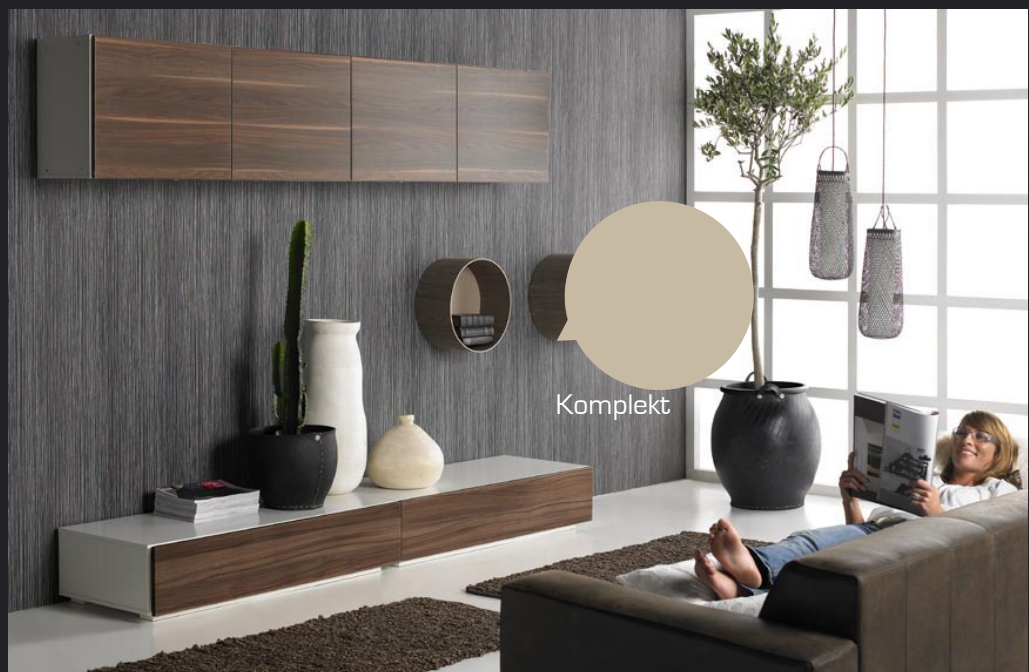

Seinariiuul

Kapp, 2 uksega +
TV-element

TIME on moderne riulisari, mis koosneb paljudest erinevatest põranda- ja seinaelementidest. Riulikarkass on kas must, valge või pähkel ning ukсед ja sahtlid pähkli tooni laminaadist või kõrgläikega must ja valge.

Seinariiul

Komplekt

1  Riulielement 121.7 x 49 x 52.6 cm	2  Riulielement 121.7 x 49 x 101.9 cm	3  Riulielement 182.5 x 49 x 52.6 cm	4  Riulielement 182.5 x 49 x 101.9 cm	5  Seinariiuul 121.7 x 19.7 x 3.2 cm	6  TV-element 182.5 x 49 x 27.6 cm
7  Diivanilaud 121.7 x 98.2 x 29 cm	8  1 Halogeenvalgusti 2 x Ø7 x Ø7 cm	9  Seinaelement 30.4 x 30 x 98.5 cm	10  Kitsas pörandaelement 30.4 x 30 x 200.5 cm	11  Seinaelement 121.7 x 30 x 49.2 cm	12  Seinaelement 121.7 x 30 x 98.5 cm
13  Seinaelement 182.5 x 30 x 49.2 cm	14  Sahtel 60.5 x 1.8 x 24 cm	15  Uks 121.3 x 1.8 x 24 cm	16  Uks 30 x 1.8 x 98.3 cm	17  3-ne ukse komplekt 60.5 x 1.8 x 49 cm	18  2-ne ukse komplekt 60.5 x 1.8 x 49 cm